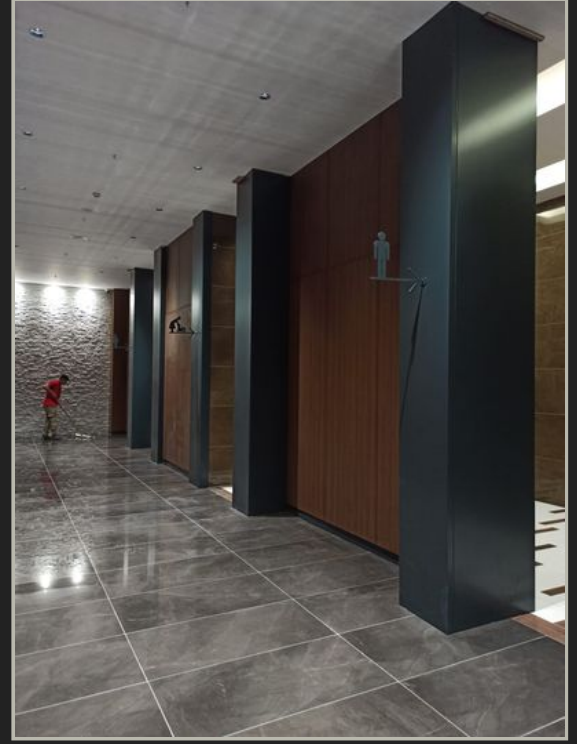

İç Mekan Dekoratif Alüminyum Kaplamalar
Interior Decorative Aluminium Cladding

İç Mekan Dekoratif Alüminyum Kaplamalar
Interior Decorative Aluminium Cladding