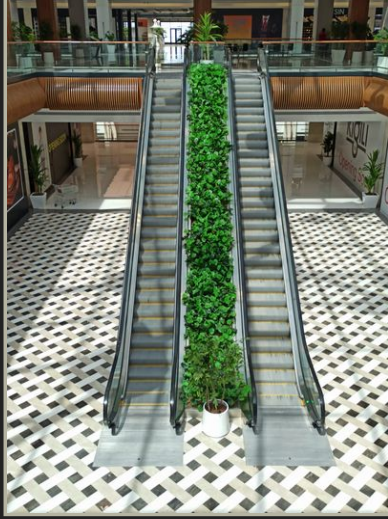

Islak Hacim Cam Kapılar  
WC Cubicals

Paslanmaz Çelik Saksılar ve Tekmelikler  
Stainless Steel Flowerpods and Kick Rails

Paslanmaz Çelik Saksılar ve Tekmelikler  
Stainless Steel Flowerpods and Kick Rails