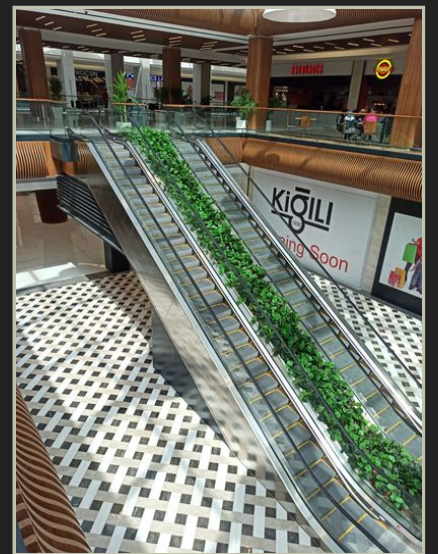

Islak Hacim Cam Kapılar  
WC Cubicals

Paslanmaz Çelik Saksılar ve Tekmelikler  
Stainless Steel Flowerpods and Kick Rails

Paslanmaz Çelik Saksılar ve Tekmelikler  
Stainless Steel Flowerpods and Kick Rails