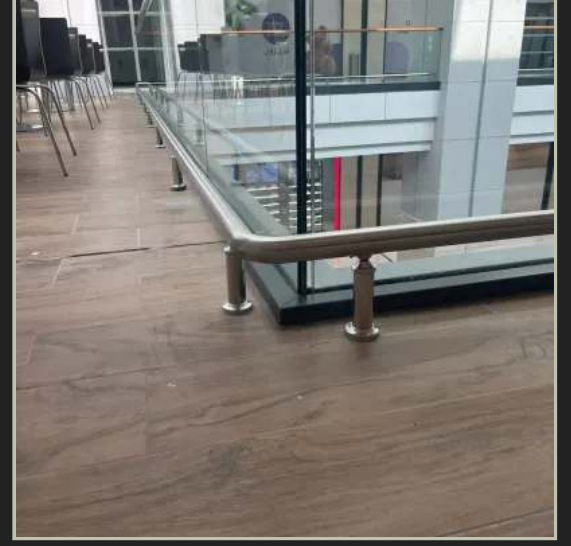

Paslanmaz Çelik Saksılar ve Tekmelikler
Stainless Steel Flowerpods and Kick Rails

Paslanmaz Çelik Saksılar ve Tekmelikler
Stainless Steel Flowerpods and Kick Rails